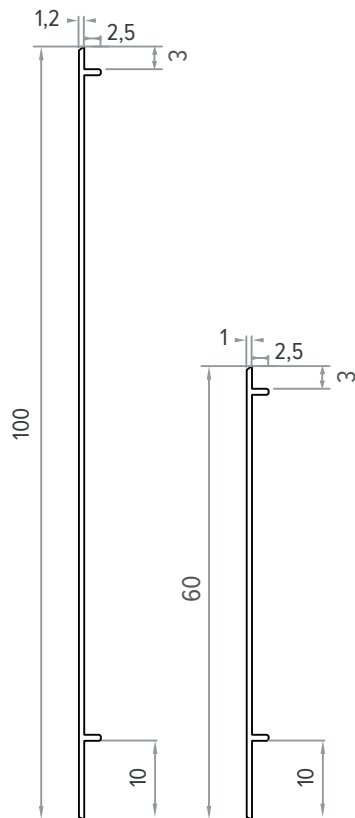

# Letter Box Profile Alu

- Finition parfaite  
Perfect finish
- Pas de soudure  
No welds
- Plus de vis  
No more screws
- Conçu pour la gamme de led Domino Sign  
Designed for the Domino Sign led range

LETTER BOX PROFILE ALU BRUT	
Épaisseur / Thickness 10/10	
Longueur bobine / Coil length : 35 m	
Largeur / Width (mm)	Poids net / Weight (kg)
60	7
100	13

Domino  sign.