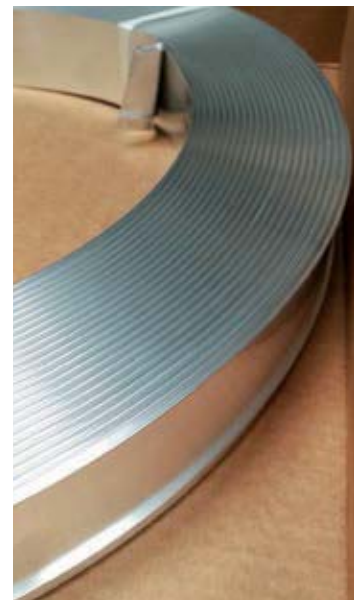

# Letter Box Profile Alu

- Finition parfaite  
Perfect finish
- Pas de soudure  
No welds
- Plus de vis  
No more screws
- Conçu pour la gamme de led Domino Sign  
Designed for the Domino Sign led range

LETTER BOX PROFILE ALU BRUT	
Épaisseur / Thickness 10/10	
Longueur bobine / Coil length : 35 m	
Largeur / Width (mm)	Poids net / Weight (kg)
60	7
100	13

Domino  sign.